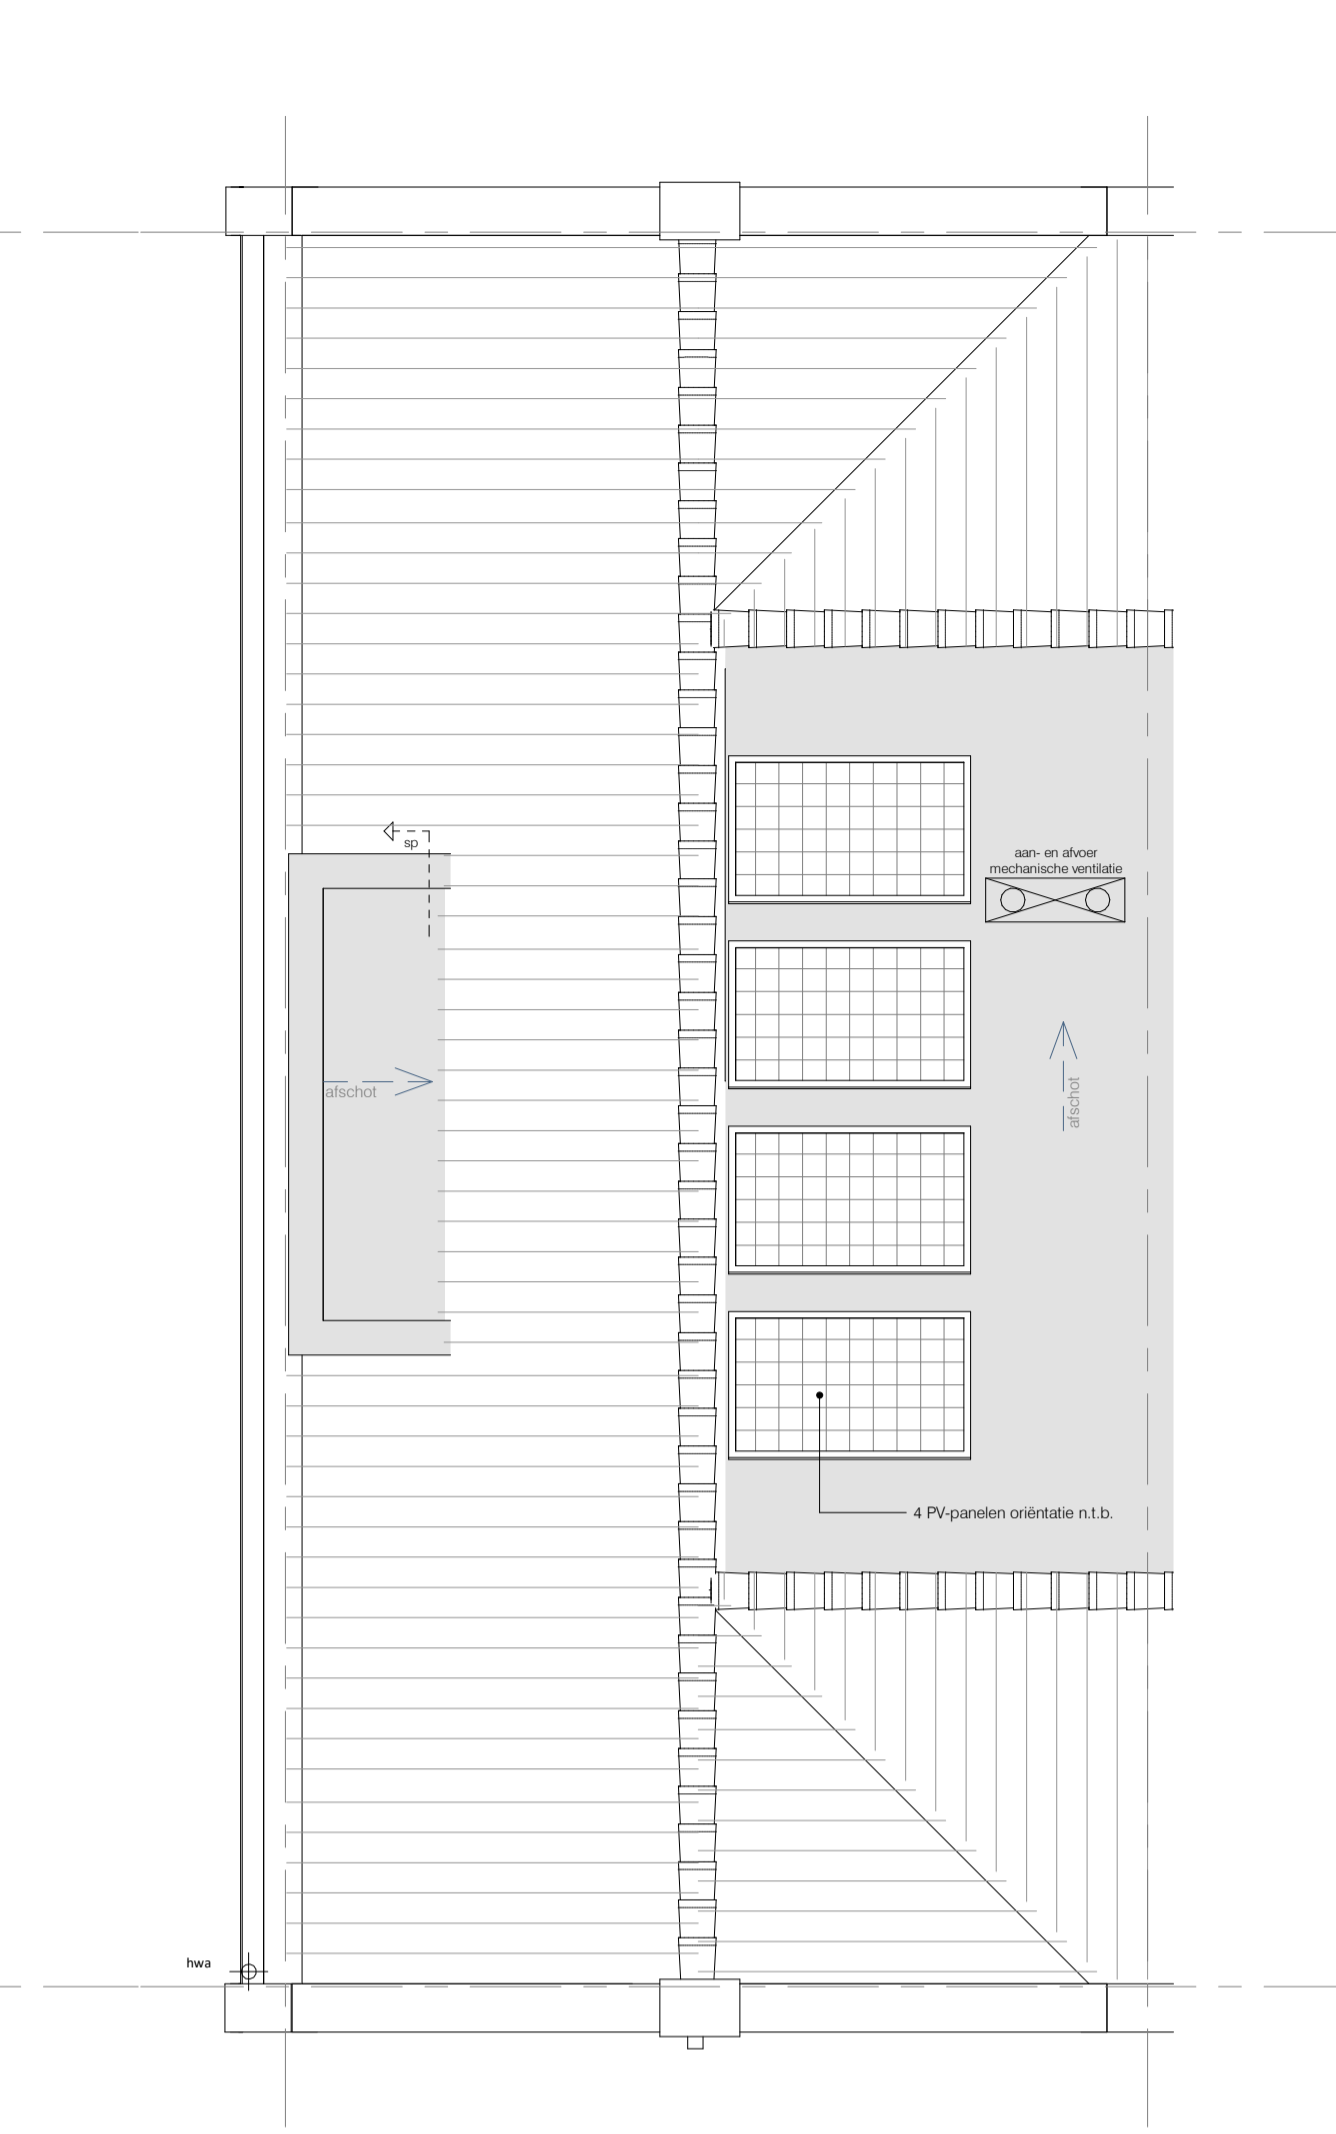

dak
schaal 1 : 50