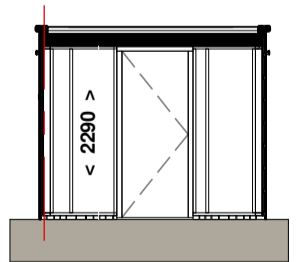

doorsnede berging
schaal 1 : 100