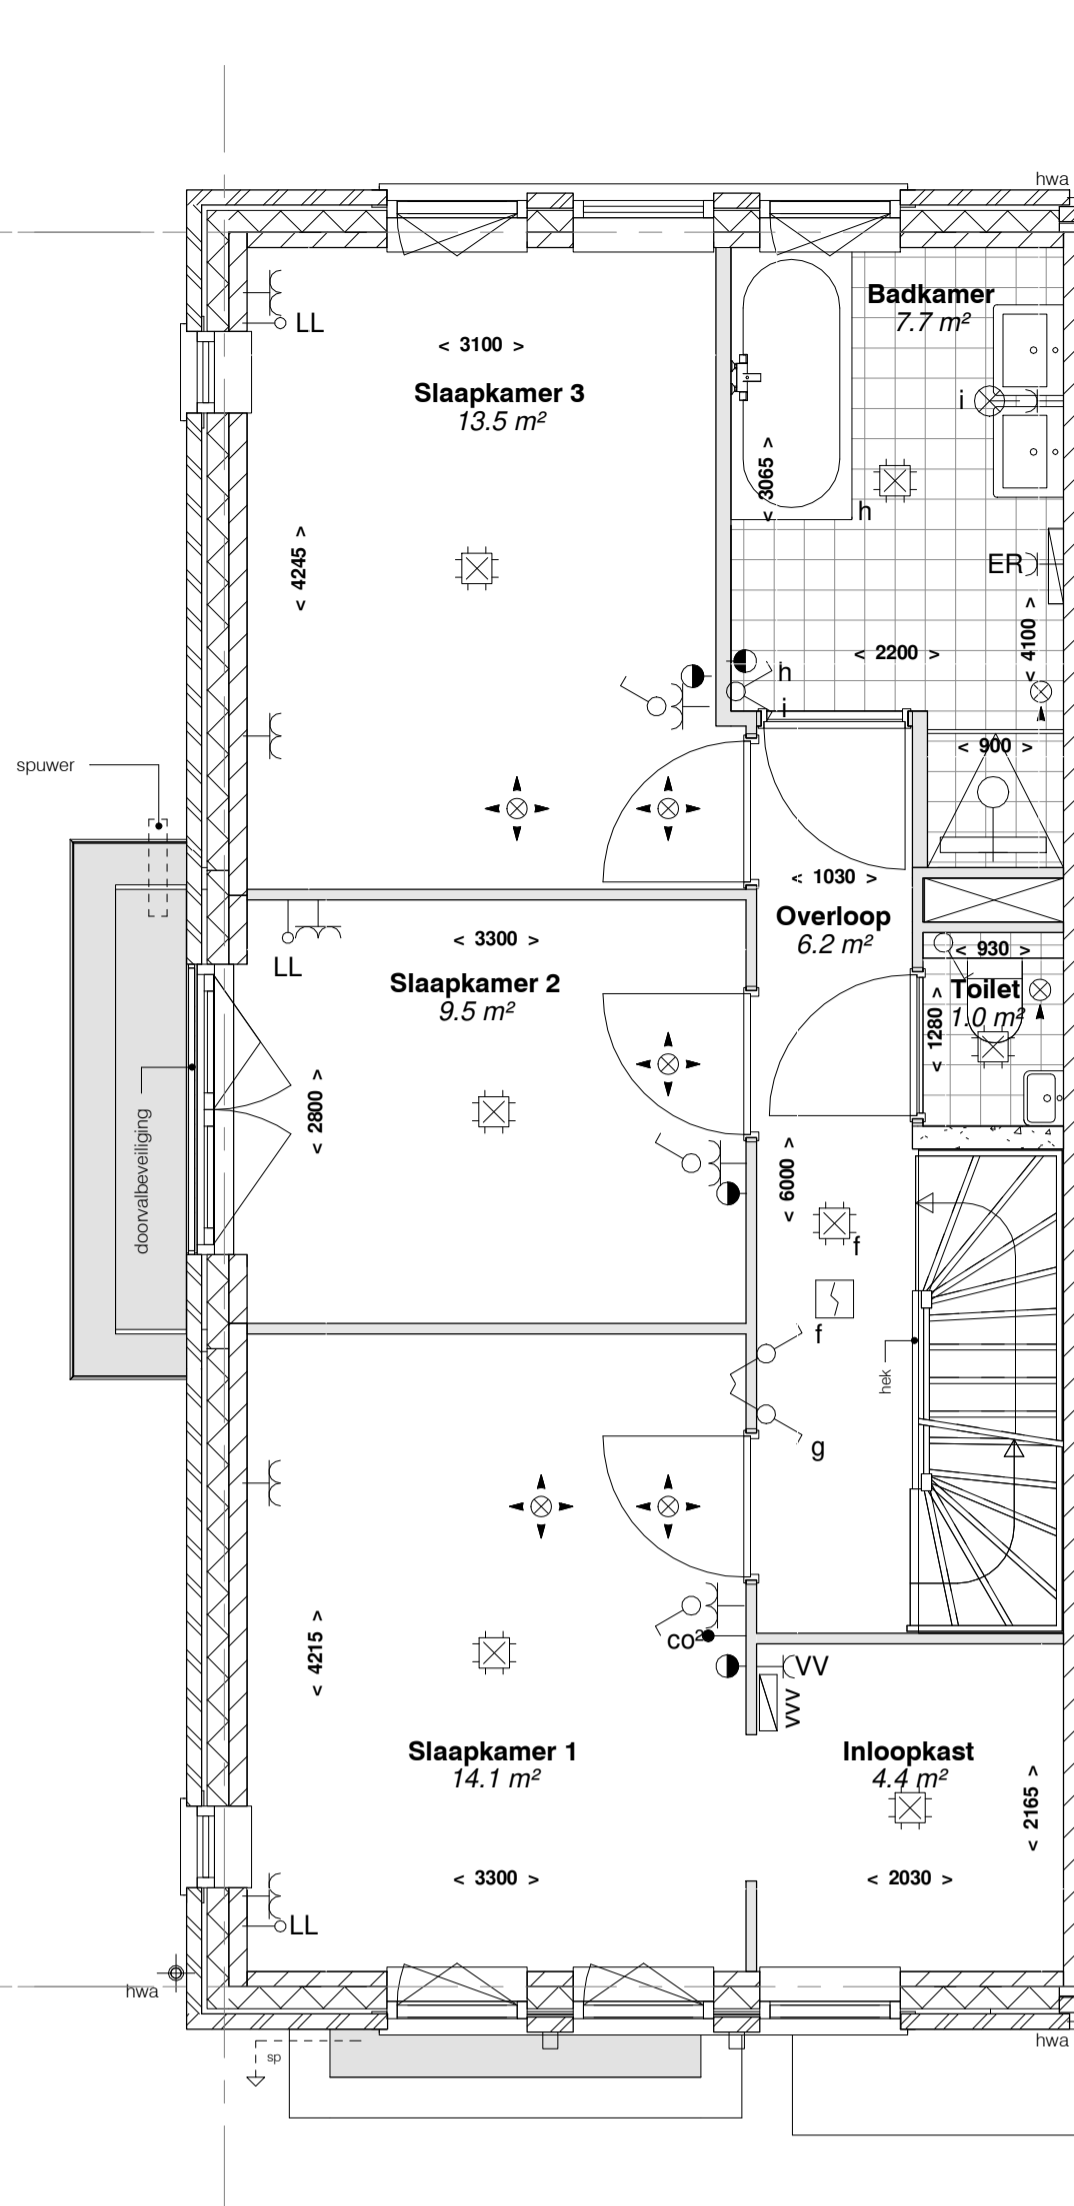

eerste verdieping
schaal 1 : 50