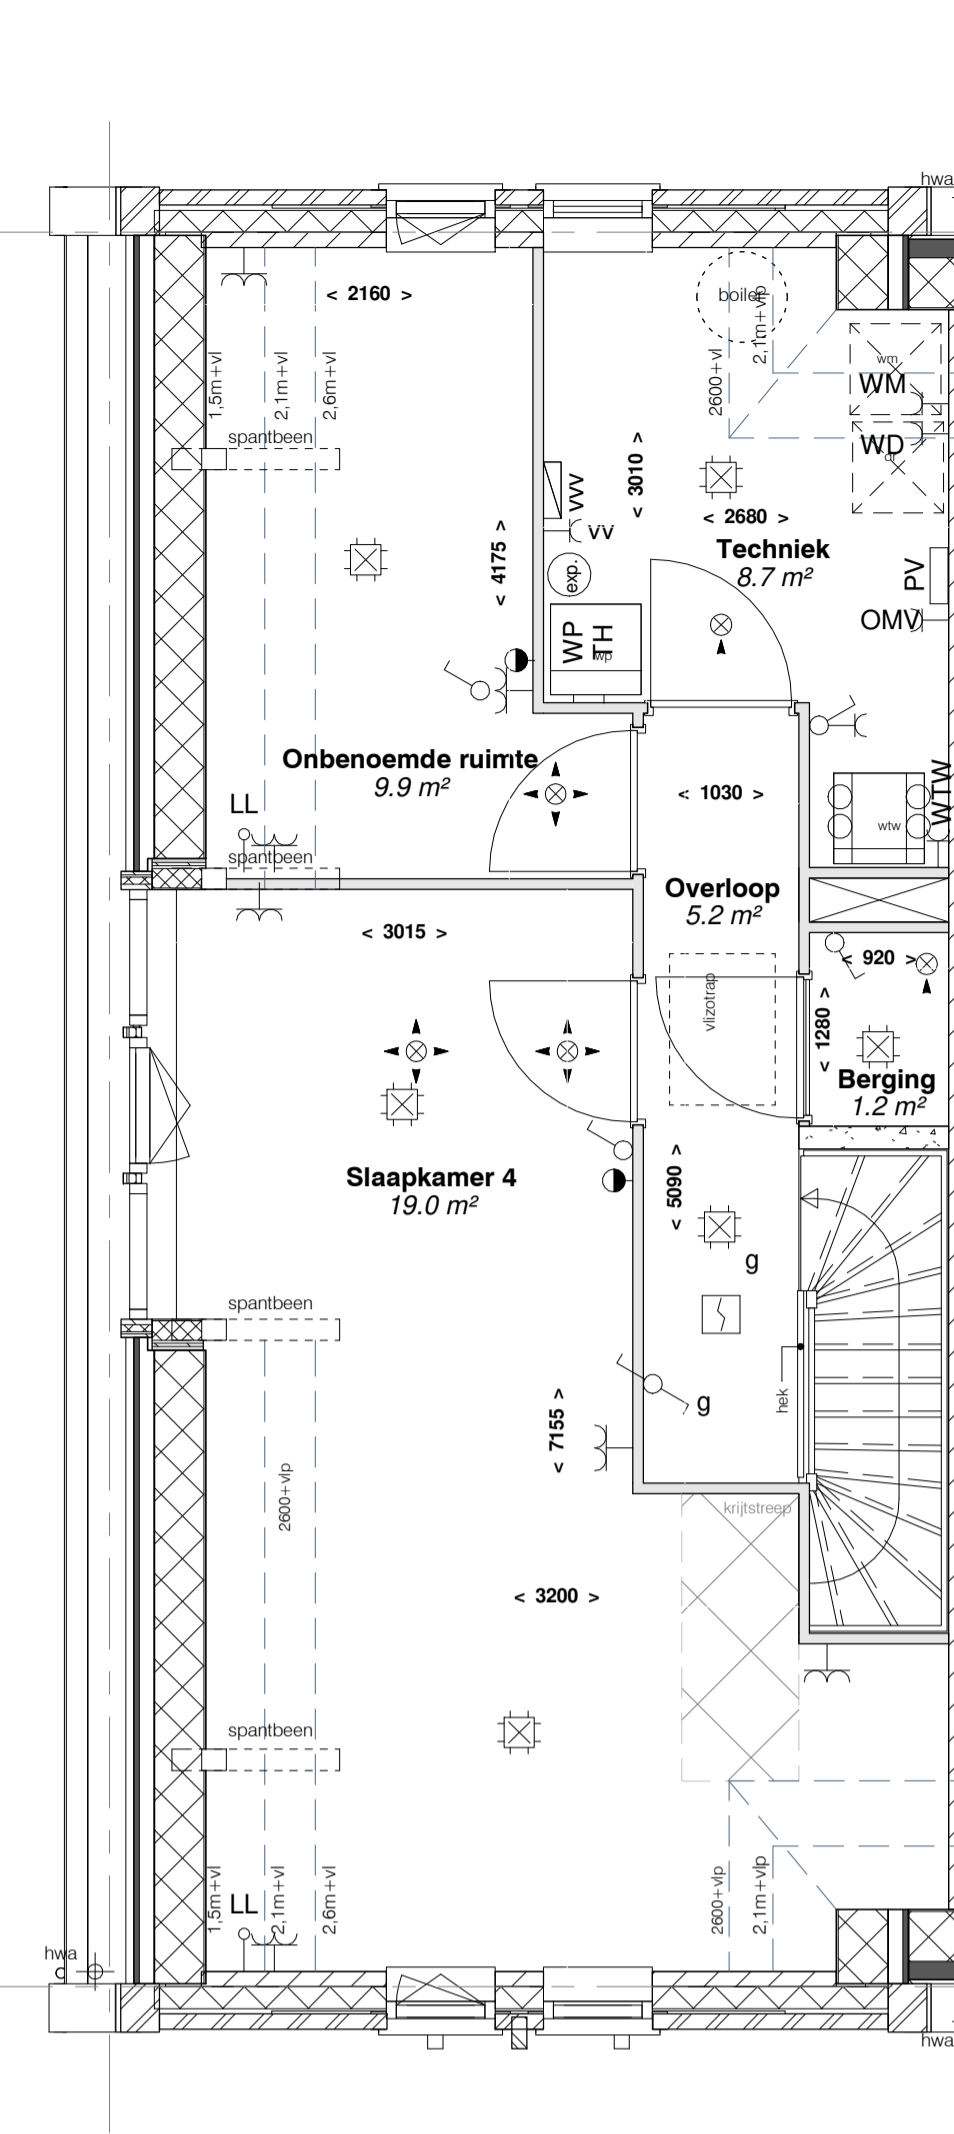

tweede verdieping
schaal 1 : 50