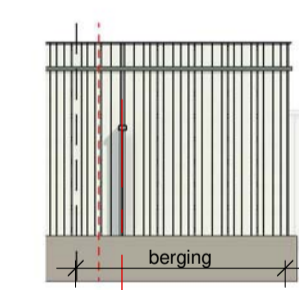

aanzicht berging
schaal 1 : 100