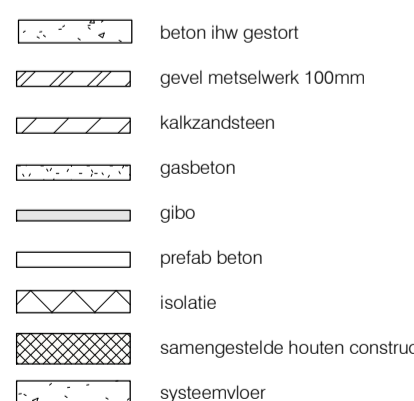

VH VLIETHAVEN LEIDSCHENDAM-VOORBURG	Dreefwooningen BOUWNUMMER 77	SCHAAL As indicated FORMAAT A1 DATUM 10-11-2021
		FASE BLAD <i>bouwnummer 77</i> BLADNR. KC-77