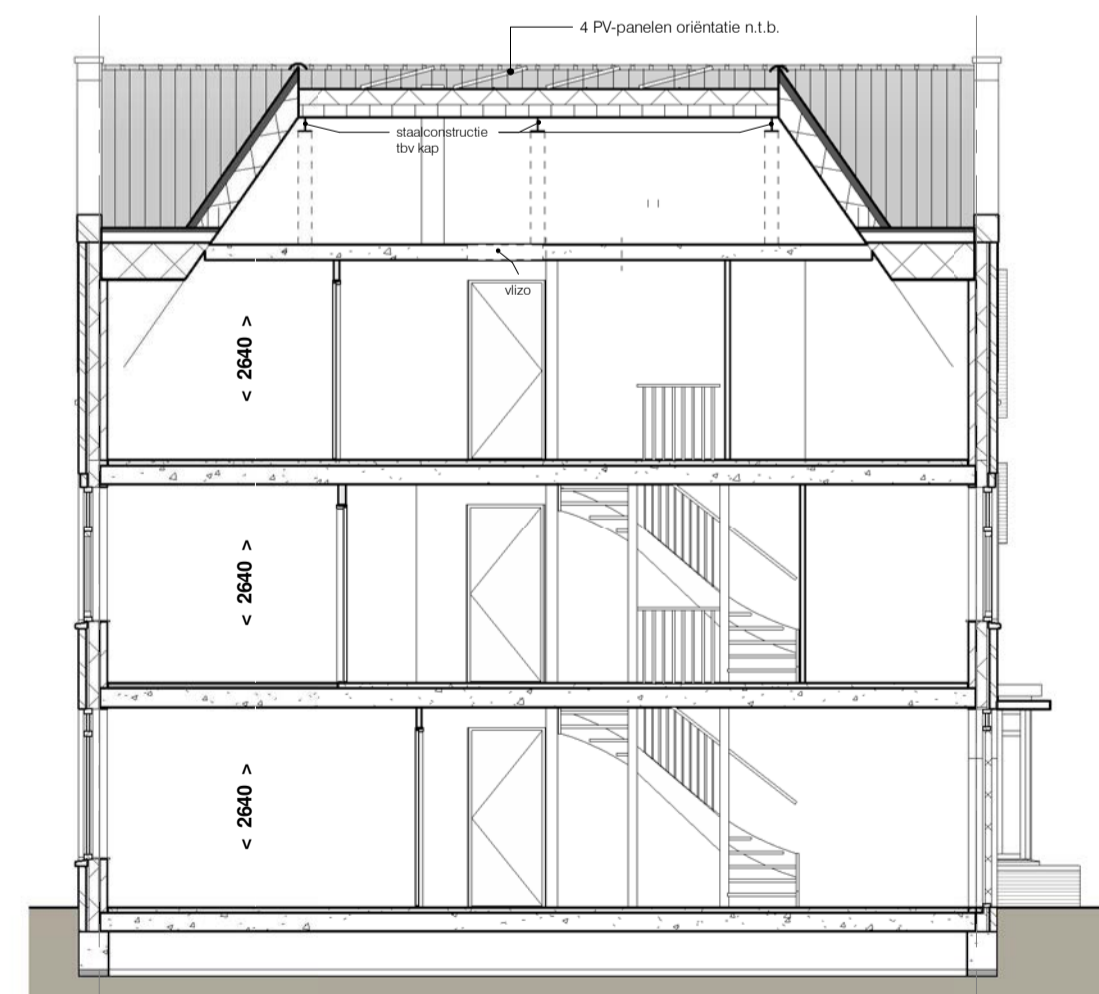

doorsnede
schaal 1 : 100

RENVOLII

SYMBOLLEN: omschrijving: SYMBOLEN: omschrijving:

- a = volgordeschakeling enkele schakelaar
- wisselschakelaar
- serieschakelaar
- mech. ventilatie / 3-standen
- enkele wandcontactdoos
- dubbele wandcontactdoos
- perilex
- plafondlichtpunt / centraaldoos
- rookmelder
- bel / schel
- bedrukker
- thermostaat bediening
- wandlichtpunt / buitenverlichting zonder armatuur
- gbo
- buitenverlichting / wandlamp aansl. incl. armatuur
- aansluitpunt bedraad
- loze leiding / niet bedraad
- meterkast
- elektr. radiator + aansluitpunt
- afvoer / toevoer ventilatie
- voerverwarmingverdelers + aansluitpunt
- warmtepomp
- expansievat / buffervat
- WTW
- omvormer tbv PV panelen
- opstelplaats optionele boiler
- opstelplaats wasmachine
- opstelplaats wasdroger
- Coderingen:
- afz afzuigkap
- co combi-oven
- er elektrische radiator
- kk koelkast
- vm vaatwasmachine
- wtw warmtegewinning
- wp warmtepomp
- wm wasmachine
- wd wasdroger
- ll loze leiding
- th thermostaat
- vv vloerverdelers
- sp spuwert

VH VLIETHAVEN LEIDSCHENDAM-VOORBURG	Dreefwooningen BOUWNUMMER 77	SCHAAL As indicated FORMAAT A1 DATUM 10-11-2021
		FASE BLAD <i>bouwnummer 77</i> BLADNR. KC-77