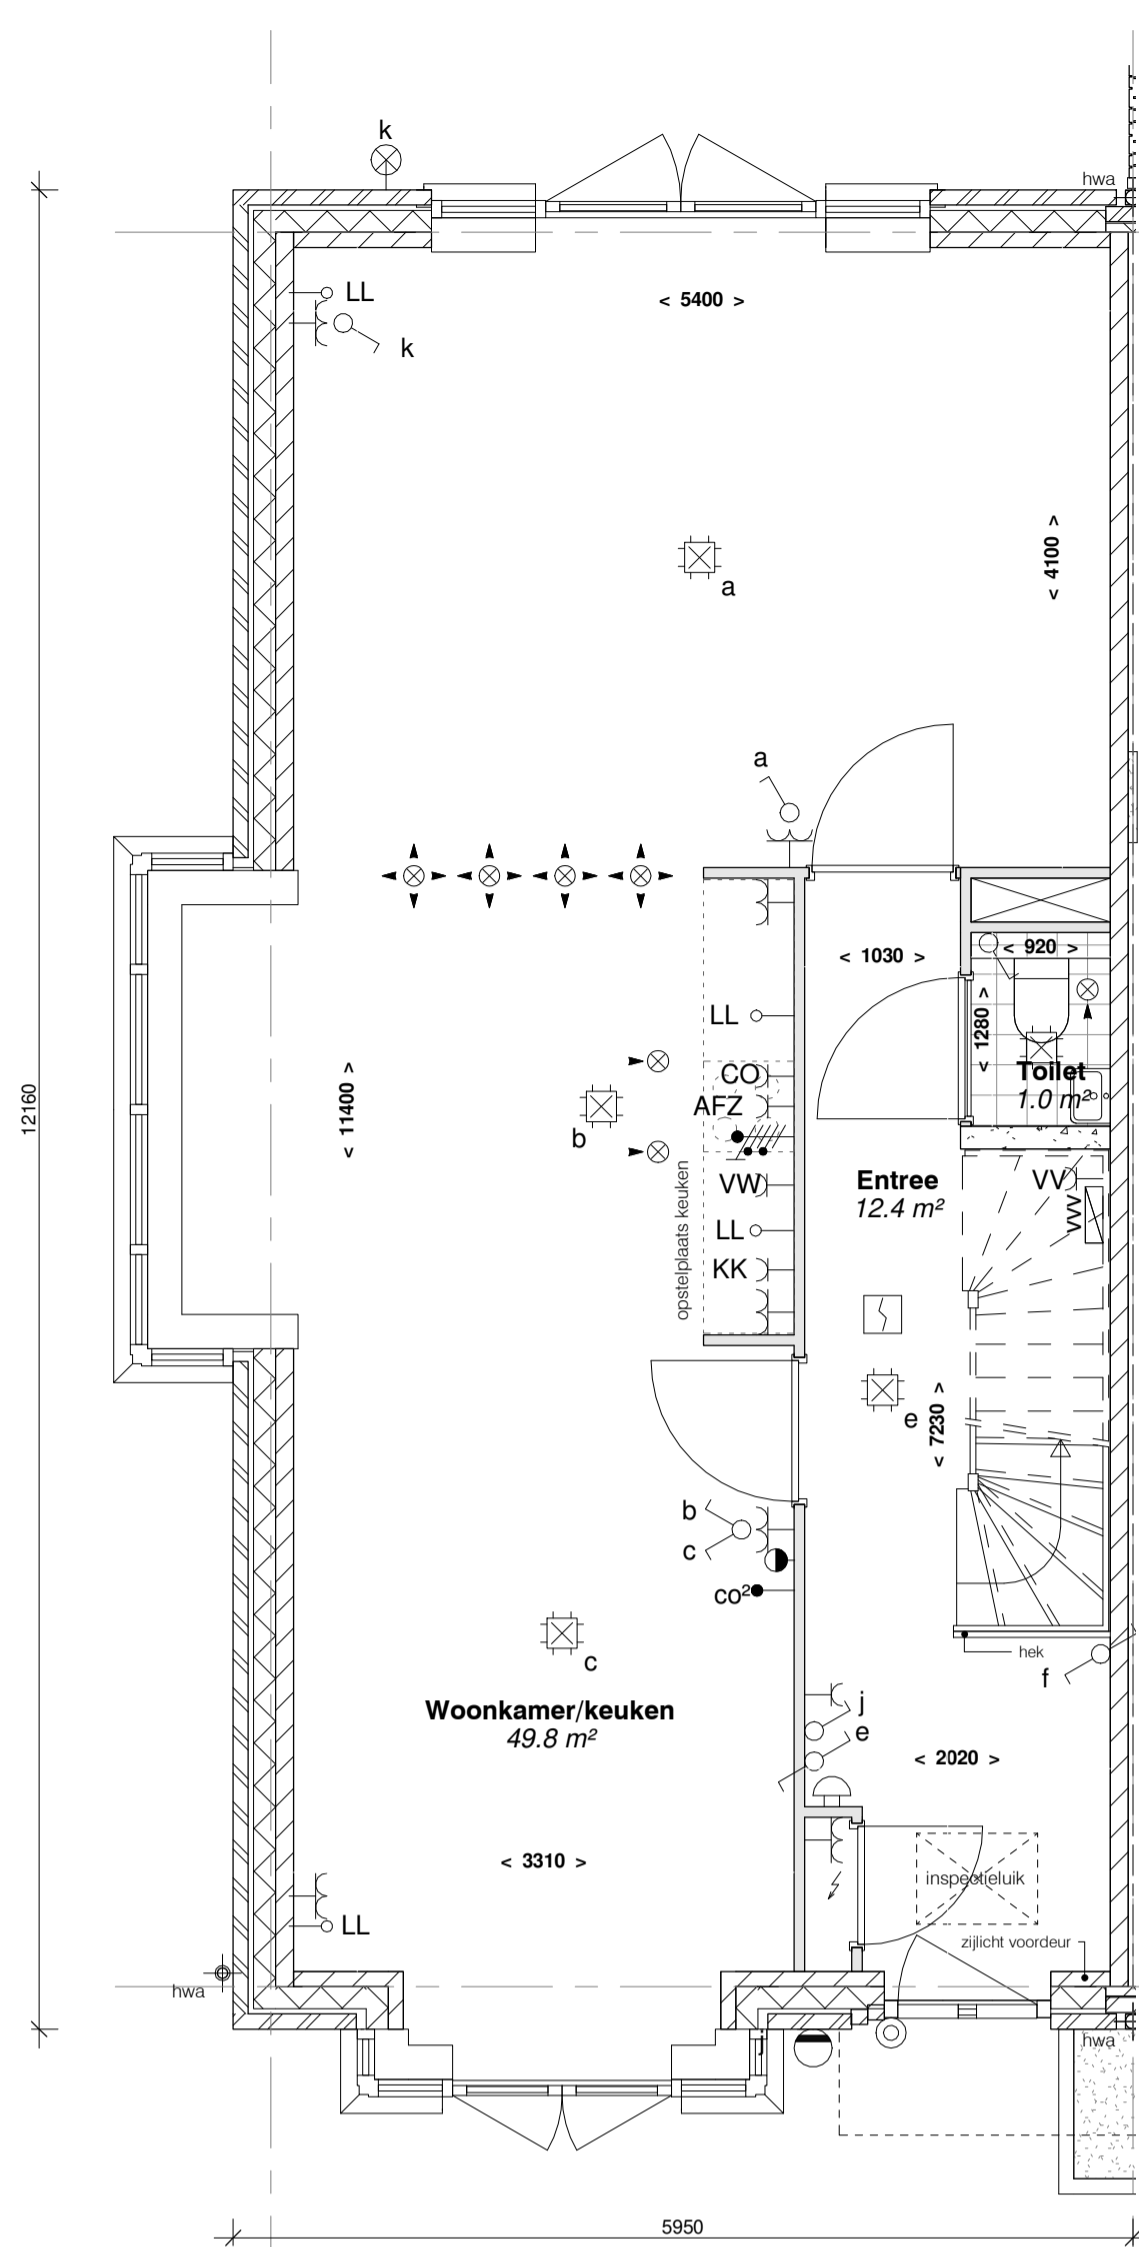

begane grond
schaal 1 : 50