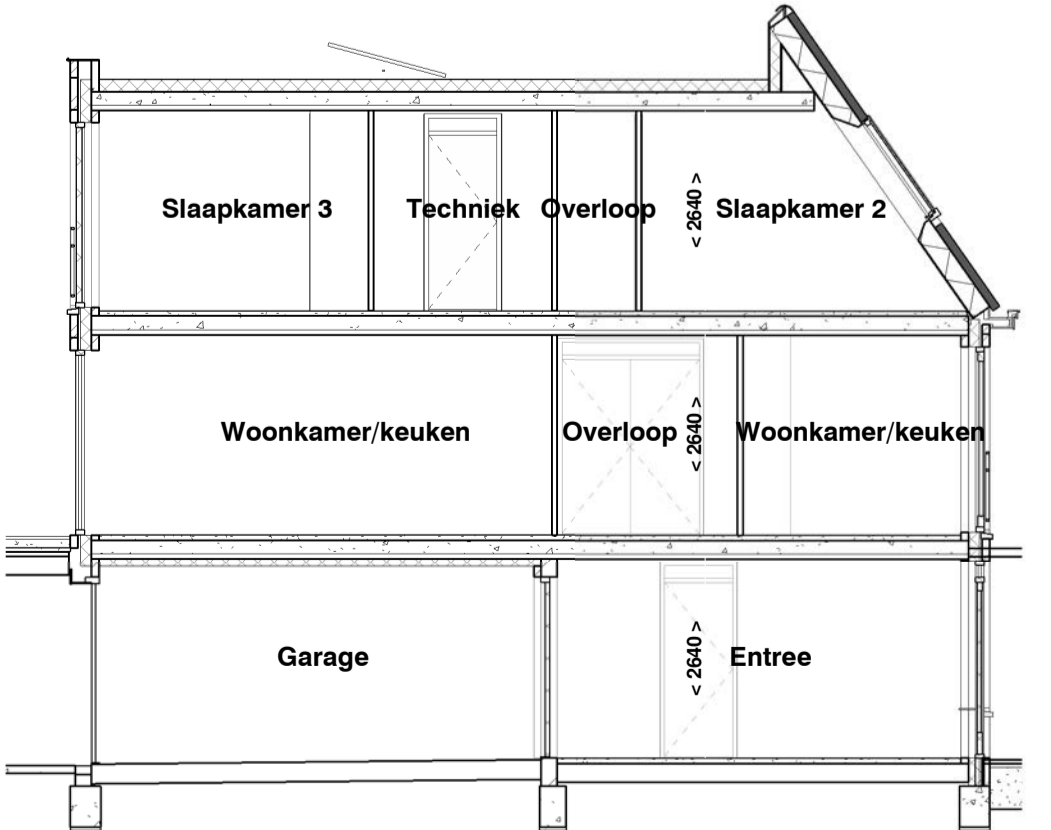

RENOVOOI

- a = volgordeachtering enkele schakelaar - wisselschakelaar - serieschakelaar - mech. ventilatie / 3-standen - enkele wandcontactdoos - dubbele wandcontactdoos - perilex - platfondlichtpunt / centraaldoos - rookmelder - bel / schel - bedrukker - thermostaat bediening - wandlichtpunt / buitervelichting zonder armatuur - buitervelichting / wandlamp aansl. incl. armatuur - aansluitpunt bedraad - loze leiding / niet bedraad - meterkast	- elektr. radiator + aansluitpunt - afvoer / toevoer ventilatie - vloerverwarmingverdelers + aansluitpunt - warmtepomp - expansievat / buffervat - WTW - omvormer tbv PV panelen - opstelplaats optionele boiler - opstelplaats wasmachine - opstelplaats wasdroger

2. **Coderingen:**

atf	atzuigkap
co	combi-oven
er	elektrische radiator
kk	koelkast
vm	vaatwasmachine
wfw	warmterugwinning
wp	warmtepomp
wm	wasmachine
wd	wasdroger
ll	loze leiding
th	thermostaat
vv	vloerverdelers
sp	spuwer

	Havenwoningen Noord	SCHAAL As indicated FORMAAT A1 DATUM 10-11-2021
	BOUWNUMMER 	FASE BLAD bouwnummer 46 BLADNR. KC46-1
ONTWIKKELING Vliethaven B.V.